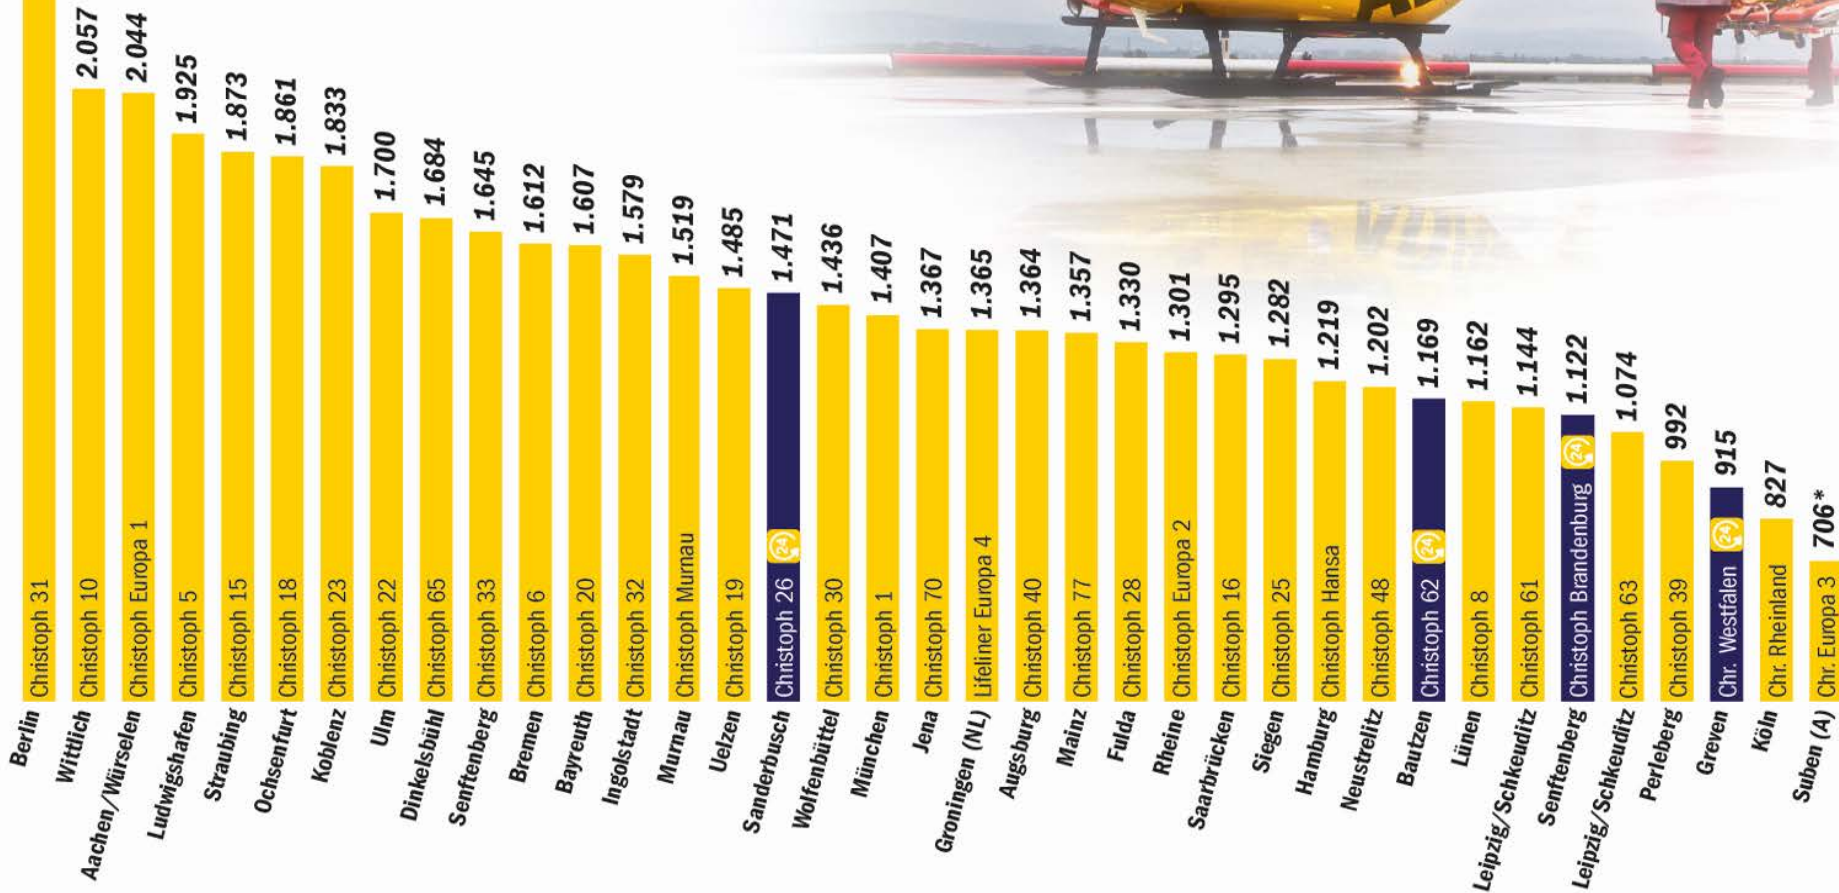

# Einsätze der ADAC Luftrettungsstationen 2016

2016 hoben die Rettungs- und Intensivtransport-  
hubschrauber der ADAC Luftrettung gGmbH zu  
54.444 Einsätzen ab. Mehr als 48.500 Patienten  
konnte dabei geholfen werden.